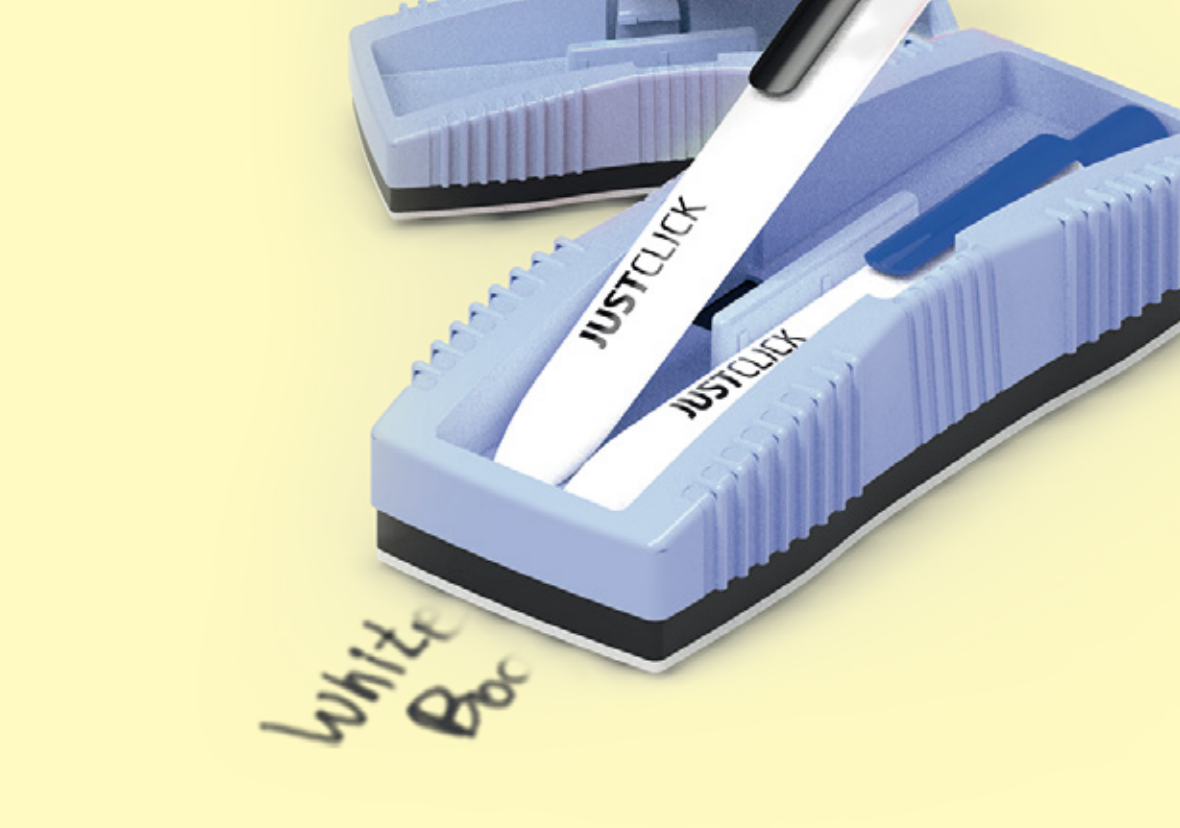

클릭식 보드마카 / 뚜껑 없이도 잉크가 마르지 않는 공기 밀폐 시스템 / 수평 보관 요망 / 필기거리 1,000M

INK COLOR

Writing distance

1,000M

***JUSTCLICK
AND CREATE!***

Whiteboard Marker Eraser SET

JUSTCLICK | 보드마카 지우개 세트

JUSTCLICK · WATER-BASED MARKER · 49

Price	Model Number	C/T Box Quantity
7,500	MWE-101	144EA

JUSTCLICK 보드마카 지우개 세트

Magnetic whiteboard eraser / ergonomic curved shape for comfortable feel / Fits two JUSTCLICK M sizes
자석이 포함된 화이트보드 지우개 / 인체공학적 곡선 웨임으로 편안한 사용감 / 저스트클릭 M 2자루 보관 가능

COLOR

모리스 보드마카 지우개는 자석이 내장되어 있고, 저스트클릭 보드마카 M2자루를 보관할 수 있다. 강력한 자석이 지우개에 내장되어 있어 철제 판이나 자석 화이트보드에도 간편하게 부착할 수 있다. 인체 공학적인 곡선 웨입이 적용된 형태로 사용감이 편안하다. 보드마카가 깨끗하게 잘 지워질 수 있는 부드러운 펠트모를 적용했다.

Morris board marker rubber has magnetic function, which can store 2 pcs of JUSTCLICK board marker M Size. Its strong magnetic function allows easy to stick with steel-based board or white board. Due to ergonomic design, it is easy to use. It has used soft felt because it is easy to rub out and it can rub off cleanly.