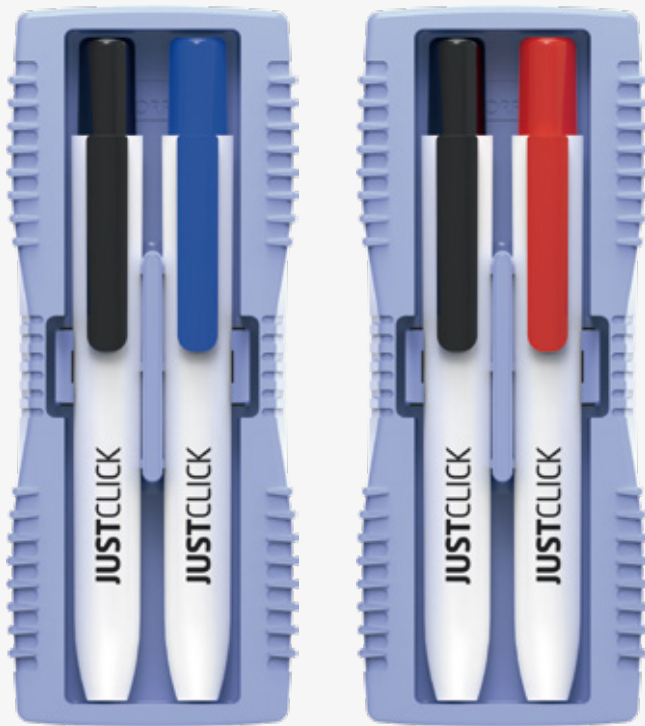

Whiteboard Marker-L

JUSTCLICK | 보드마카

- Bullet Nib
- 3.0mm

JUSTCLICK · WATER-BASED MARKER · 47

GOOD DESIGN KOREA
우수디자인
산업통상자원부선정

Price	Model Number	C/T Box Quantity
3,000	MRW-107	24 DZ

JUSTCLICK 보드마카 L

Retractable Whiteboard Marker / One handed operation / Special sealing system
/ Please store horizontally / Writing distance 1,000M

클릭식 보드마카 / 뚜껑 없이도 잉크가 마르지 않는 공기 밀폐 시스템 / 수평 보관 요망 / 필기거리 1,000M

INK COLOR

Writing distance

1,000M

***JUSTCLICK
AND CREATE!***

Whiteboard Marker Eraser SET

JUSTCLICK | 보드마카 지우개 세트

JUSTCLICK · WATER-BASED MARKER · 49