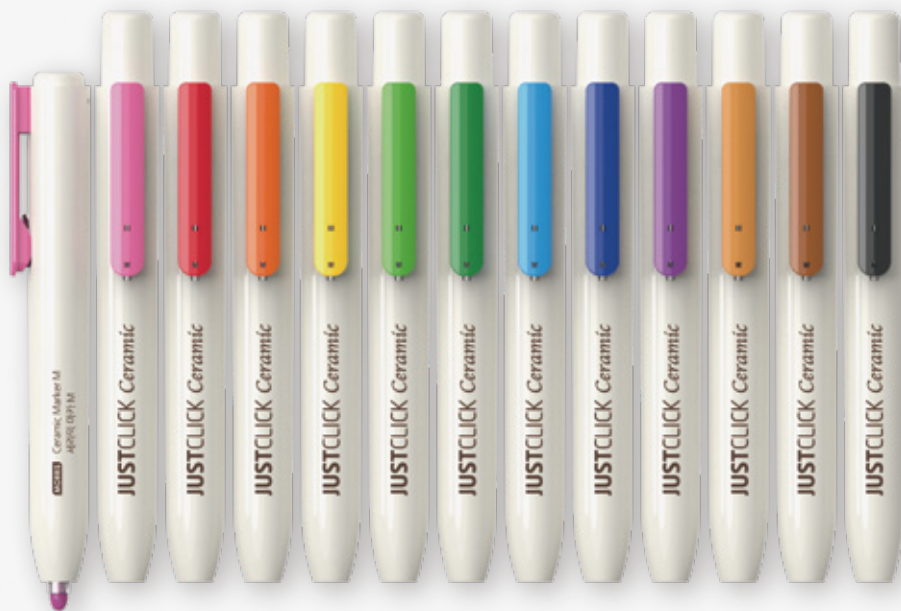

PRODUCT COLOR

White

Acrylic Marker

- Bullet Nib
- 2.0mm

JUSTCLICK | 아크릴 마카 26년 출시 예정

JUSTCLICK · WATER-BASED MARKER · 54

Price	Model Number	C/T Box Quantity
-	MRA-106	40 DZ

아크릴 마카

Acrylic Marker that maintains its color even after drying. /
Allows writing on variety of surfaces such as wood, brick, metal, glass, etc.
굳은 뒤에도 발색이 그대로인 아크릴 마카 / 목재, 벽돌, 금속, 유리 등 다양한 표면에 사용 가능

PRODUCT COLOR

Ceramic Marker

- Bullet Nib
- 2.0mm

JUSTCLICK | 세라믹 마카 26년 출시 예정

JUSTCLICK · WATER-BASED MARKER · 55

Price	Model Number	C/T Box Quantity
-	MRCE-106	40 DZ

세라믹 마카

Ceramic Marker can be use for ceramics, glass, etc. / 12 colors of ink that are vivid even when baked in the oven.
도자기, 유리 등에 사용 가능한 마카 / 오븐에 구워도 선명한 발색의 12가지 잉크

PRODUCT COLOR

Washable Marker

- Bullet Nib
- 2.0mm

JUSTCLICK | 워셔블 마카 26년 출시 예정

JUSTCLICK · WATER-BASED MARKER · 56

Price	Model Number	C/T Box Quantity
-	-	-

워셔블 마카

Retractable Washable Marker with water-removing ink with 12 excellent color development.