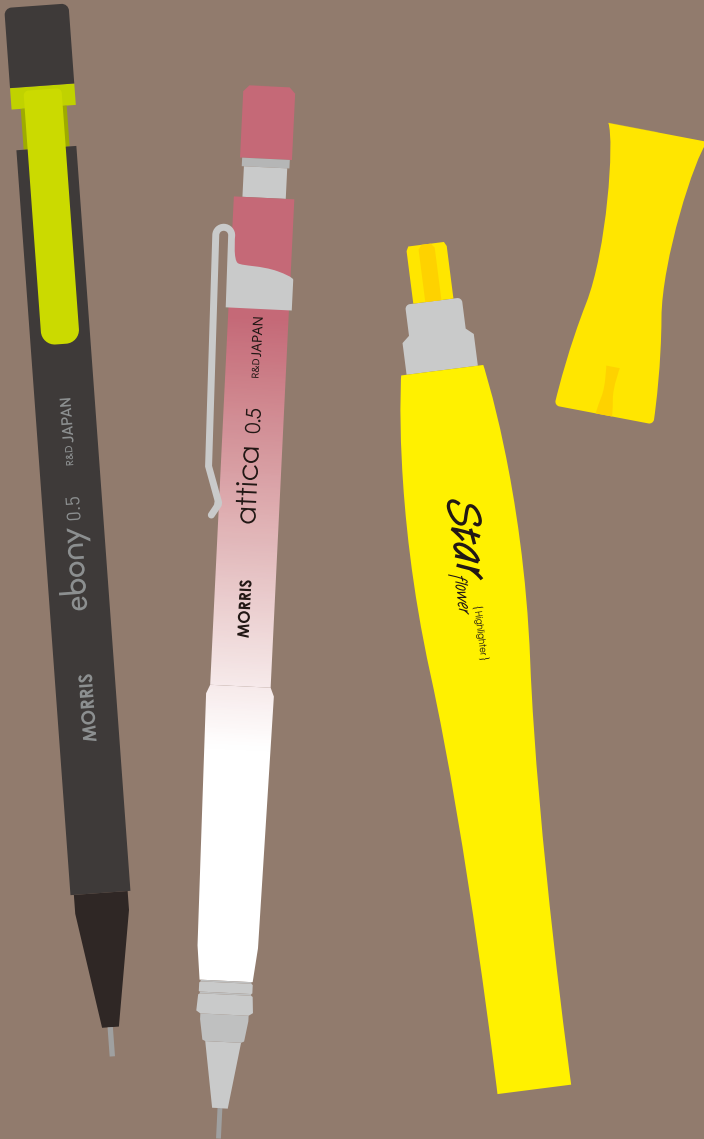

OTHER

#06 Make a difference! 차별화된 문구를 만들다.

1993년 설립되어 다양한 제품을 선보인 모리스의 샤프 등을 포함한 기타 제품에 대한 소개로 국내뿐 아니라, 해외 등에서도 많은 사랑을 받고 있는 기타 제품 라인업에 대해서 소개한다.

Since 1993, Morris introduced various products, including Morris' Mechanical Pencil and products have been loved by not only domestic market but aboard as well.

#06

Make a difference!

차별화된 문구를 만든다.

OTHER 기타제품

MSP-501) Attica Drafting Mechanical Pencil 아티카 제도 샤프	132
MSP-502) Attica Cover Mechanical Pencil 아티카 커버 샤프	133
MSP-601) Ebony Mechanical Pencil 에보니 샤프	135
MHM-105) Starflower Square nip Highlighter 스타플라워 사각닙 형광펜	136
MCC-101) Chocolate Crayon 초콜릿 크레용	137
MNK-101) Nip replacement tongs 닙 교체용 집게	139